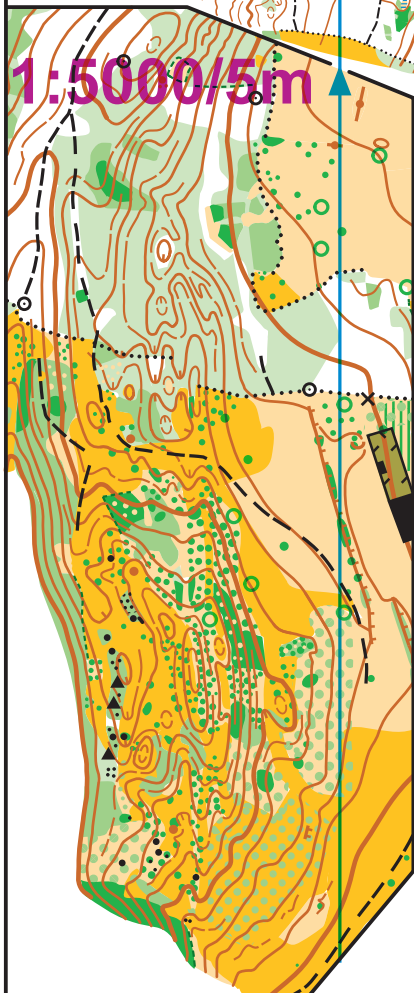

Finişel

1:10000 / 5m

PRIMĂRIA ŞI CONSILIUL LOCAL
CLUJ-NAPOCA

1:5000/5m

Harta nr. 711
Cartografiat
în 2017-2018
Fey Sándor,
Fey Klára

- | | |
|-----------------|---|
| Special symbols | Semne speciale |
| foxhole | vizuină de vulpe |
| deep track | drum în debleu |
| root stock | buturugă / rădăcină
de copac răsturnat |